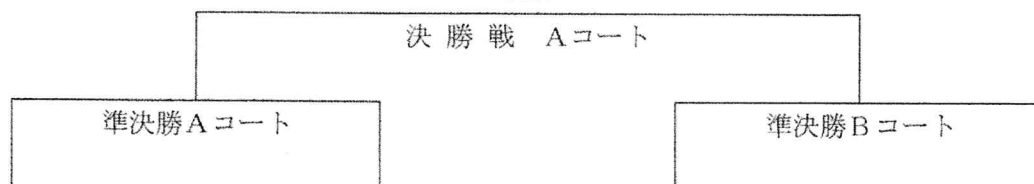

<決勝トーナメント> (高木小)

優勝