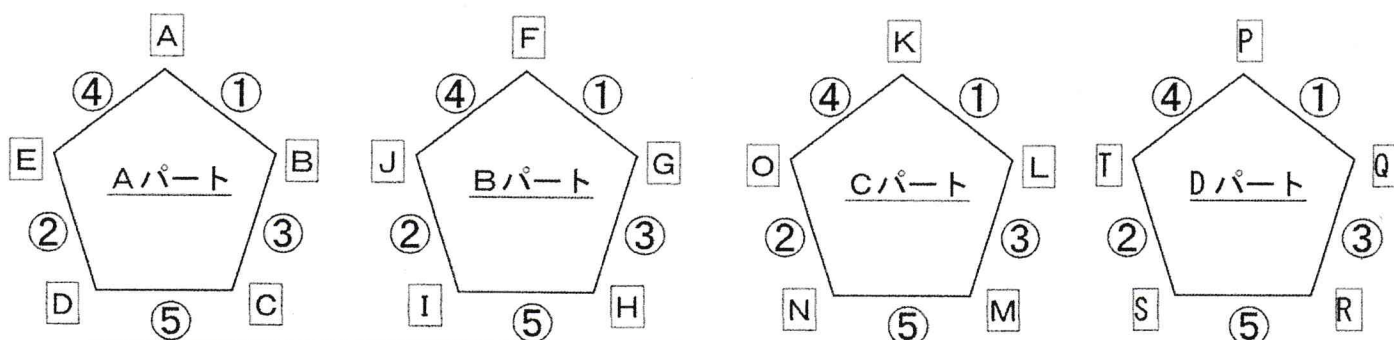

組み合わせ表

☆印は設営担当

Aパート (高木小)		Bパート (高木小)	
A	日佐フィールドスターズ	F	今光ライオンズ
B	高木スネークスA	G	弥永リトルガッツ
C	屋形原ライオンズ	H	高木スネークスB
D	野間ファイターズ	I	東若久ファイターズ
E	釜蓋ジュニアソフト	J	柏原ユナイテッド
Cパート (横手中)		Dパート (横手中)	
K	福岡レイズ	P	野多目ファイターズ
L	大楠ソフトボールクラブ	Q	紅葉ヶ丘スポーツ少年団
M	小倉第二ジュニアソフト	R	三宅イーグルス
N	板付ドリームズ☆	S	福岡南ジュニアコンドルス☆
O	花畑ファルコンズ	T	春日西小ソフトボールクラブ

<予選パート>

パート	Aパート (高木小)			Bパート (高木小)		
ベンチ及び審判	一塁側	三塁側	審判	一塁側	三塁側	審判
①試合目(08:30~)	日佐	高木 A	屋形原	今光	弥永	高木 B
②試合目(09:30~)	野間	釜蓋	日佐	東若久	柏原	今光
③試合目(10:30~)	高木 A	屋形原	野間	弥永	高木 B	東若久
④試合目(11:30~)	釜蓋	日佐	高木 A	柏原	今光	弥永
⑤試合目(12:30~)	屋形原	野間	釜蓋	高木 B	東若久	柏原
パート	Cパート (横手中)			Dパート (横手中)		
ベンチ及び審判	一塁側	三塁側	審判	一塁側	三塁側	審判
①試合目(08:30~)	レイズ	大楠	小倉第二	野多目	紅葉ヶ丘	三宅
②試合目(09:30~)	板付	花畑	レイズ	ジュニコン	春日西	野多目
③試合目(10:30~)	大楠	小倉第二	板付	紅葉ヶ丘	三宅	ジュニコン
④試合目(11:30~)	花畑	レイズ	大楠	春日西	野多目	紅葉ヶ丘
⑤試合目(12:30~)	小倉第二	板付	花畑	三宅	ジュニコン	春日西

<決勝トーナメント> (高木小)

優勝

決勝トーナメントは抽選を行います。